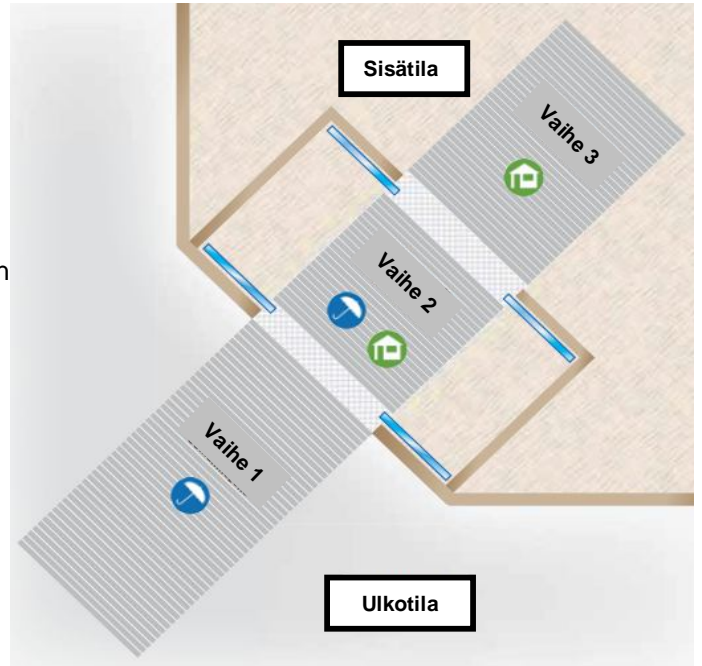

# KIINTEISTÖMATOT

Lian leviämisen estämiseksi on tehokas lianhallinta aloitettava jo ulko-ovelta. Kolmen vaiheen ratkaisu on optimaalisin: kuramatto, yhdistelmämatto, kuivaavamatto. Aina ei ole kuitenkaan tilaa kahdelle tai kolmelle vaiheelle. Tällöin suosittelemme yhdistelmämattoa, karkeakuvioinen ja riittävän pitkä, (4 – 6 askelen verran) joka poistaa karkeaa likaa ja kuivaa kosteutta.