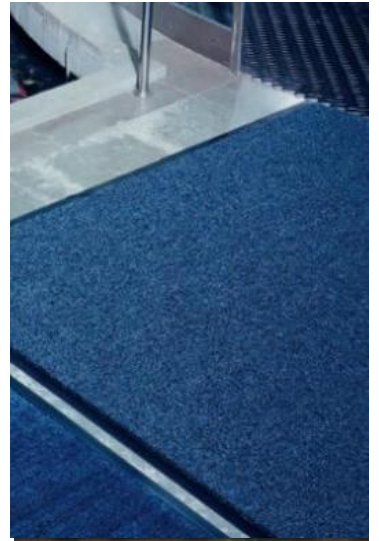

KIINTEISTÖMATOT

YHDISTELMÄMATTOJA

Combi Tile

Combi Tile:n yläpinta on polypropyleeniä ja alapinta nitrilikumia. Se koostuu 430 x 430 mm levyistä joissa on kumiin syväpainettu ruutukuvio. Maton voi koota haluamansa kokoiseksi, levyt on helppo leikata tarkkoihin mittoihin. Asennus mattosyvennykseen tai pinta-asennuksena viistelistan avulla. Levyjä ei liimata vaan asennetaan vierekkäin, jolloin ne voidaan helposti nostaa pois puhdistusta tai vaihtoa varten.

Paksuus: 12 mm.

Koko: 430 x 430 mm

Värit: Harmaa, musta ja ruskea

Käyttökohteet: Sisätilat joissa on erittäin vilkas jalankulkuliikenne.

Puhdistus: Imurointi / vesipesu.

Altiet

Yhdistelmämatto joka säilyy tyylikkäänä päivästä toiseen. Yläpinta on valmistettu olefiinikuiduista ja karkeista propyleenisilmukoista.

Altiet soveltuu sisätiloihin joissa on vilkas jalankulkuliikenne.

Mattojen värisävyt sointuvat yhteen Solett-mattojen värisävyjen kanssa.

Paksuus: 7 mm.

Koot: 60 x 90 cm, 90 x 150 cm, 0,9 x 18,3 m, 0,9 x jm, 1,2 x 18,3 m, 1,2 x jm, 1,8 x 18,3 m ja 1,8 x jm.

Värit: Harmaa, musta ja ruskea

Käyttökohteet: Sisätilat joissa on vilkas jalankulkuliikenne.

Puhdistus: Imurointi / vesipesu.