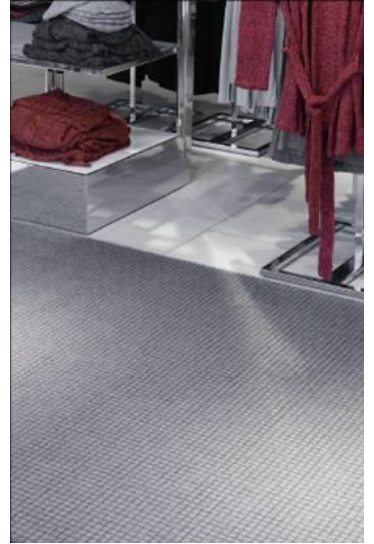

KIINTEISTÖMATOT

YHDISTELMÄMATTOJA

Combi Tile

Combi Tile:n yläpinta on polypropyleeniä ja alapinta nitrilikumia. Se koostuu 430 x 430 mm levyistä joissa on kumiin syväpainettu ruutukuvio. Maton voi koota haluamansa kokoiseksi, levyt on helppo leikata tarkkoihin mittoihin. Asennus mattosyvennykseen tai pinta-asennuksena viistelistan avulla. Levyjä ei liimata vaan asennetaan vierekkäin, jolloin ne voidaan helposti nostaa pois puhdistusta tai vaihtoa varten.

Paksuus: 12 mm.

Koko: 430 x 430 mm

Värit: Harmaa, musta ja ruskea

Käyttökohteet: Sisätilat joissa on erittäin vilkas jalankulkuliikenne.

Puhdistus: Imurointi / vesipesu.