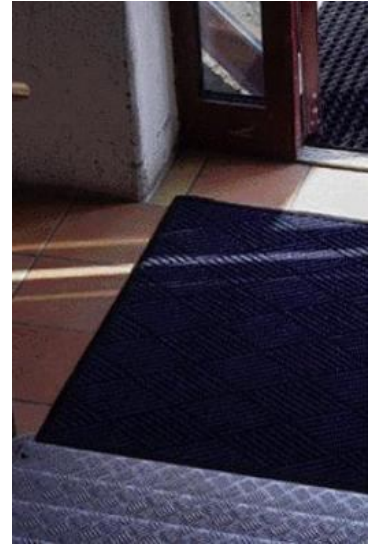

### Diamond, Waterhog

Likaa kerääviä ja absorboivia hyvin kulutusta kestäviä yhdistelmämattoja.

Karkeakuvioinen pinta valmistetaan polypropyleenilangasta joka tehokkaasti kerää karkean lian sekä imee kosteuden. Alapinta on kumia ja varustettu nystyröillä jotka nostavat maton lattiapinnasta tuuletuksen parantamiseksi.