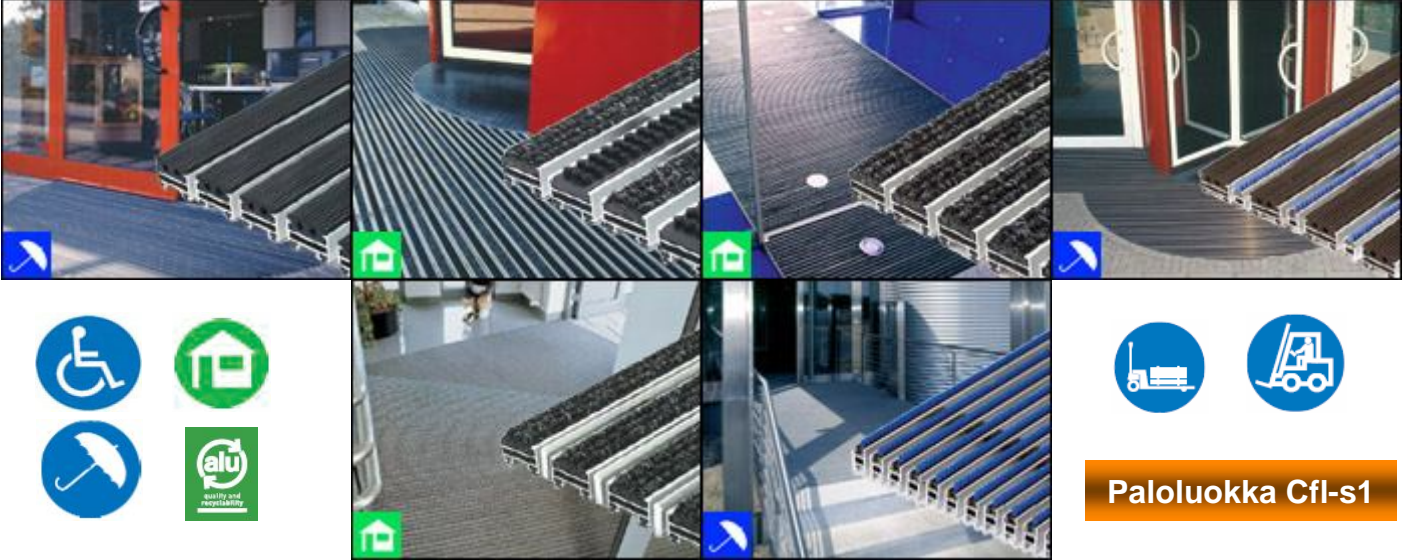

KIINTEISTÖMATOT

Schöner Eingang. Starker Auftritt.

ALUMIINIRITILÄMATTOJA

Paloluokka Cfl-s1

Top Clean TREND® Top Clean STABIL Top Clean OBJECT Top Clean HIGH Top Clean BRUSH Top Clean LIGHT Top Clean FLAT

Alumiiniritilämatto vaativaan käyttöön.