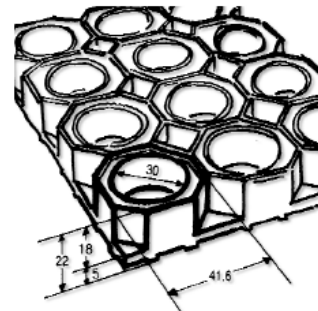

KIINTEISTÖMATOT

Schöner Eingang. Starker Auftritt.

KUMIMATTOJA

Karo As

Vahva säänkestävä täyskumimatto. Alapinnassa olevat 3 mm korkeat nystyrät estävät veden kerääntymisen maton alle

Paksuus ~22 mm.

Koot: 119 x 99 cm ja 150 x 100 cm, mittojen mukaan

Väri: Musta

Käyttökohteet: Kauppaliikkeet, koulut, päiväkodit, teollisuus, hiihto- ja urheilukeskukset ulko- tai sisätiloihin.

Asennetaan mattosyvennykseen tai pinta-asennuksena (pinta asennuksessa suositellaan käytettäväksi viistelistaa kompastumisriskin vähentämiseksi)

Puhdistus: Vesihuuhtelu

Lisävarusteena liitoskappaleet, Easyclean pyöröharjat useissa eri väreissä

Easyclean pyöröharjat

Easyclean pyöröharjat parantavat maton puhdistustehoa ja luovat tyylikkään ilmeen sisäänkäyntiin.

Materiaali: Nylon 6.6 heavy-duty

Värit: Harmaa, keltainen, musta, punainen, sininen, vihreä

Pyöröharjoja per neliometri n. 265 kpl