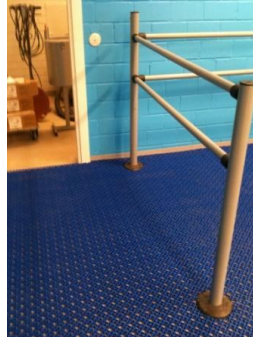

KIINTEISTÖMATOT

MÄRKÄTILARITILÄT

ARI märkätilaritilä

UV-suojattu lattiaritilä kosteisiin tiloihin. Maton sileä pinta on miellyttävä paljaalle jalalle.
Materiaali: Luontaisilla raaka-aineilla pehmitetty muovi.
Paksuus: ~10 mm
Koot: 1,0 x 1,0 m. Erikoiskoot rakennetaan kohteeseen sopivaksi moduuleista.
Väri: Harmaa, musta, terrakotta, sininen, punainen ja vihreä.
Käyttökohteet: Pukuhuoneet ja suihkutilat.
Puhdistus. Imurointi, vesihuuhtelu.