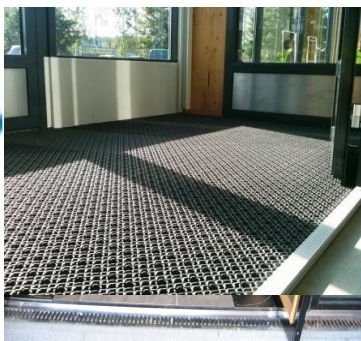

Käyttökohteet: Sisäänkäynnit, kauppaliikkeet, koulut, päiväkodit, ulko- tai sisätiloihin joissa on erittäin vilkas jalankulkuliikenne.

KIINTEISTÖMATOT

TUULIKAAPPIRITILÄT

ARI tuulikaappiritilä

UV-suojattu tuulikaappiritilä erilaisiin kohteisiin. Maton kuvioitu pinta irrottaa karkean lian kengänpohjista.
Materiaali: Luontaisilla raaka-aineilla pehmitetty muovi.
Paksuudet: 12,5, 16, 21 ja 25 mm
Koot: 1,0 x 1,0 m. Erikoiskoot rakennetaan kohteeseen sopivaksi moduuleista.
Väri: Harmaa, musta, terrakotta, sininen, punainen ja vihreä.
Käyttökohteet: Sisäänkäynnit, ulko- tai sisätiloihin.
Puhdistus: Imurointi, vesihuuhtelu.